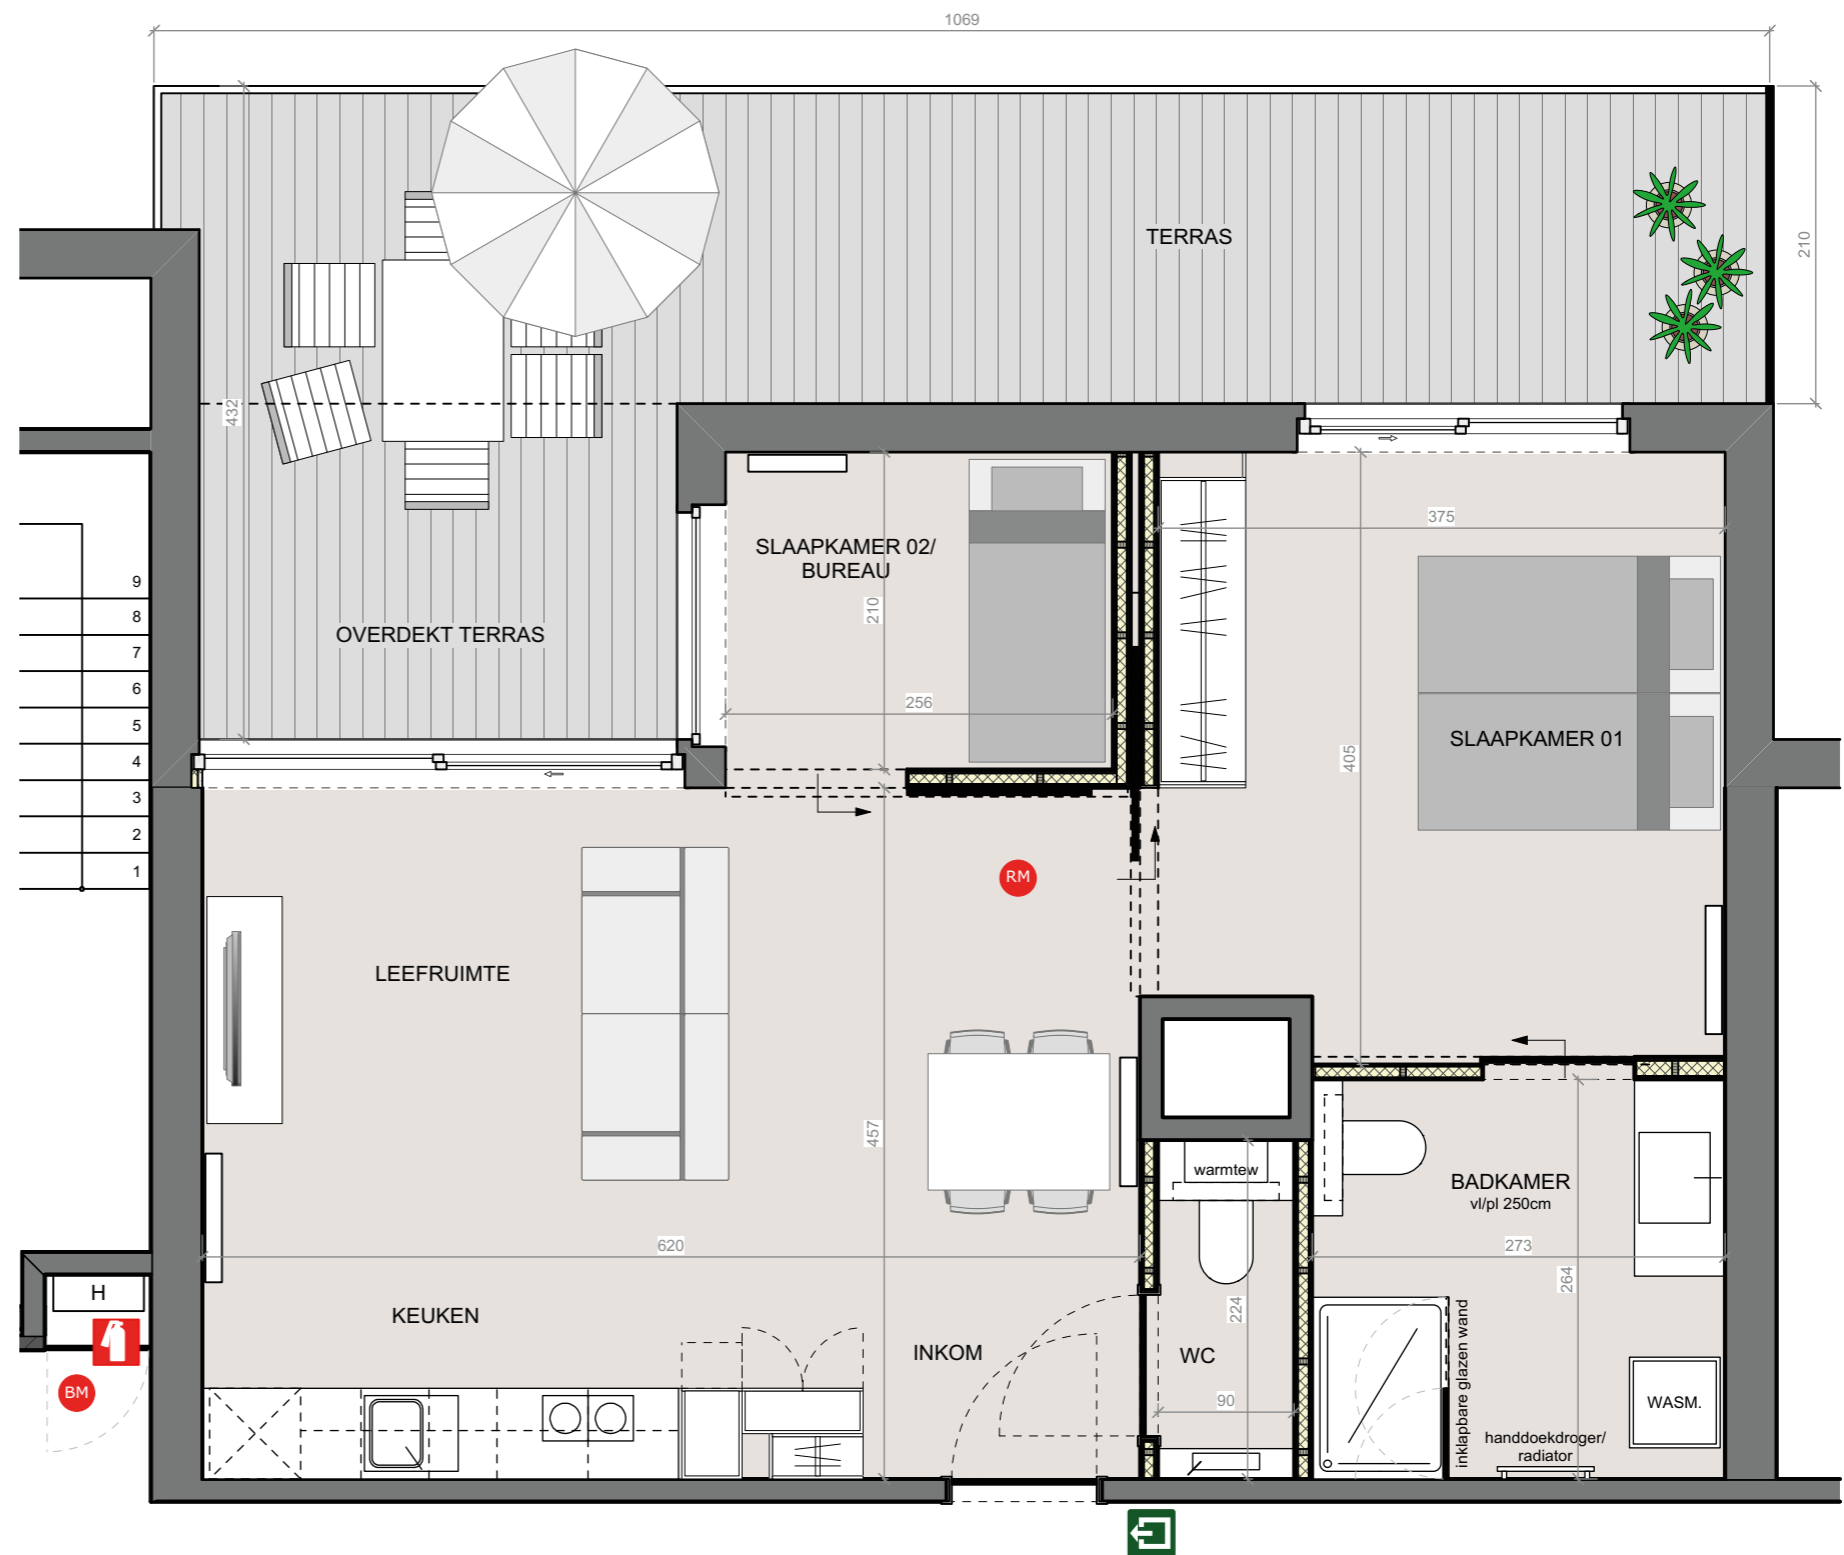

Appartement Type IV Verdieping 3

Architect

WAB Wylein & Partners

Gulden Vlieslaan 65, 8000 Brugge

050 / 33 23 20

info@wab.be

Vaarstraat - Zuidburgweg
8630 Veurne

Alle meubelen zijn illustratief en niet inbegrepen.
Afmetingen zijn richtinggevend. Dit document is niet bindend.

Achtergevel

Totaalplan derde verdieping